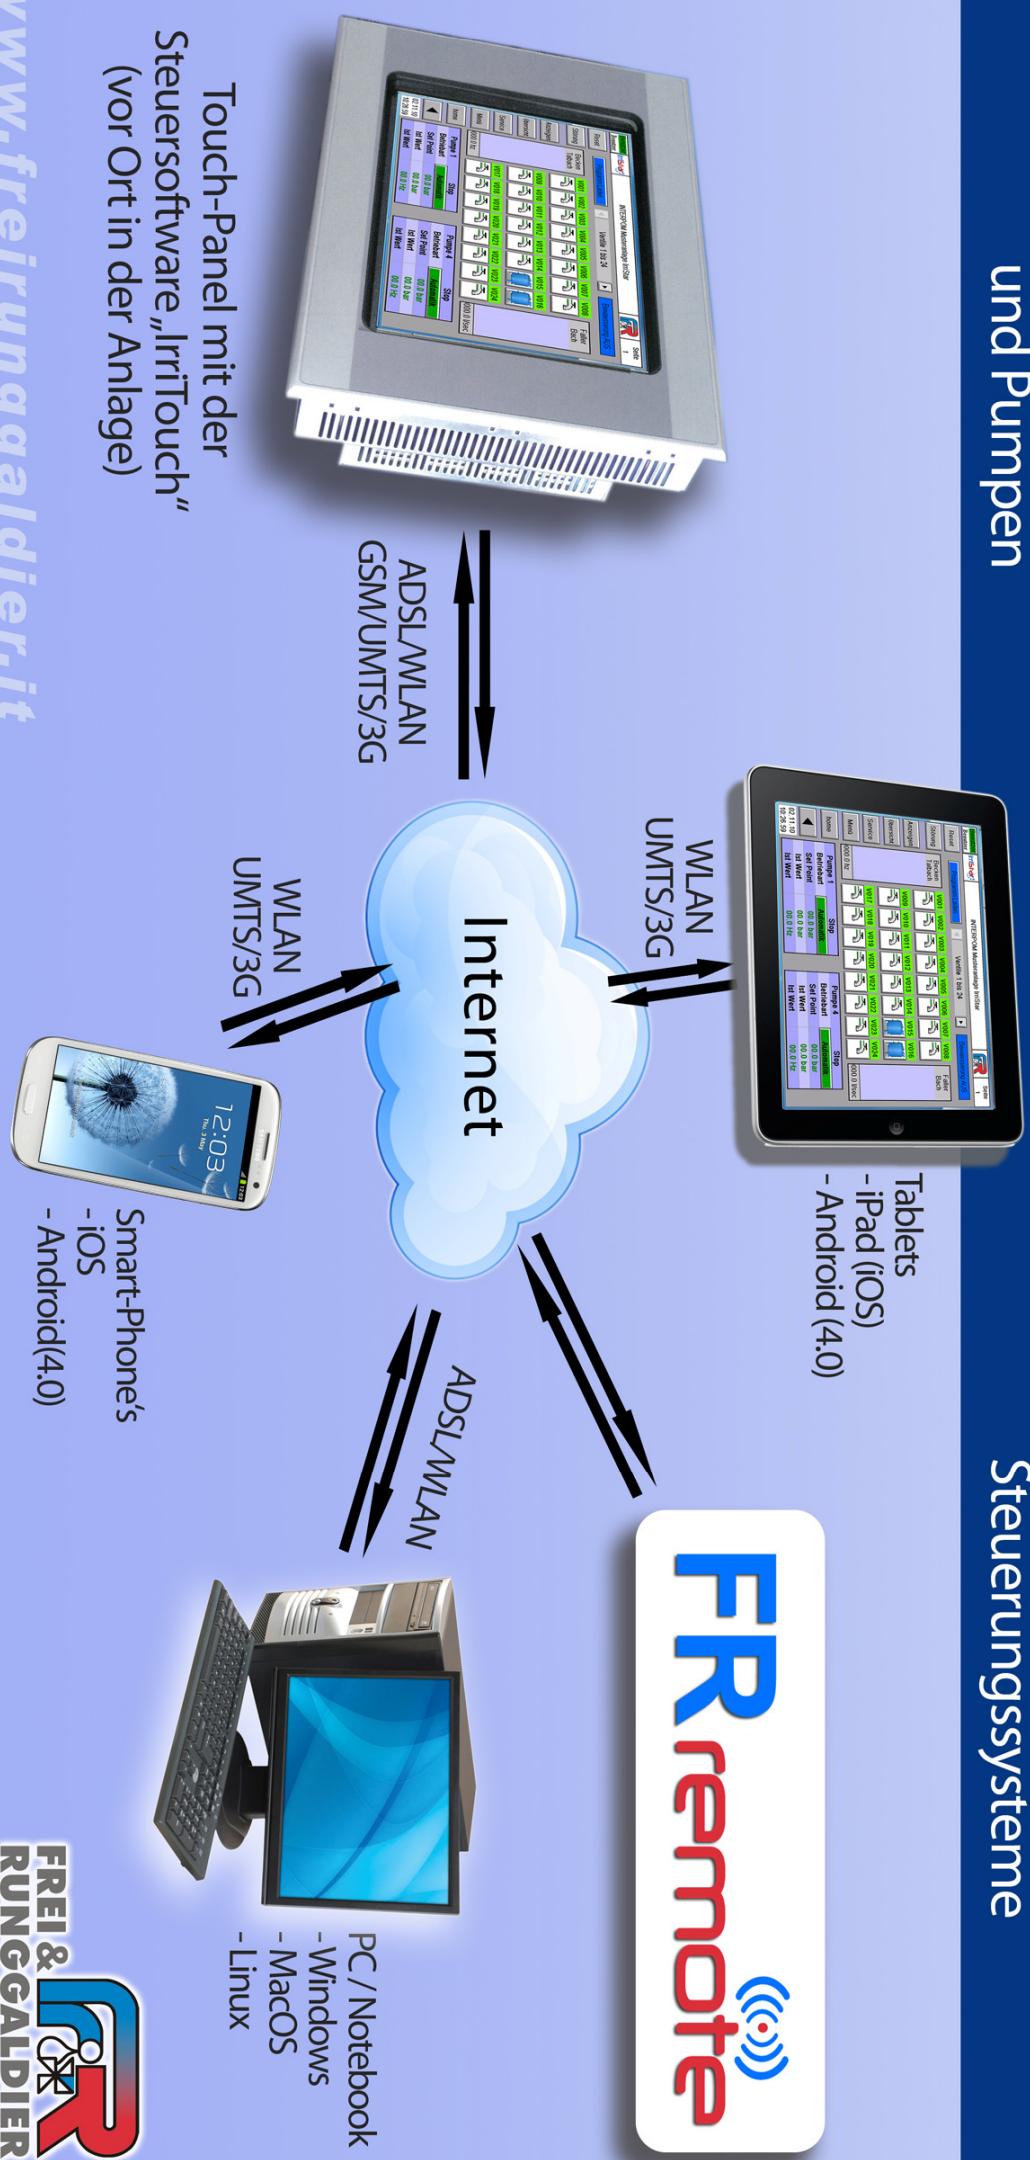

Steuerungssystem für
zentralisierte Beregnungsanlage
und Pumpen

FR remote
v p n . f r e m o t e . i t

VPN-Fernzugriff auf alle
Ethernet basierenden
Steuerungssysteme

Touch-Panel mit der
Steuersoftware „IrriTouch“
(vor Ort in der Anlage)